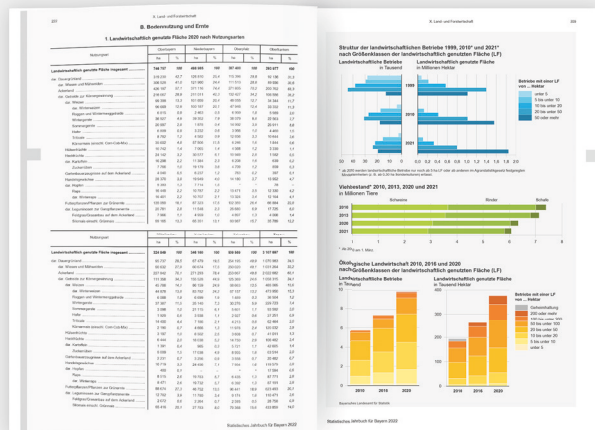

Aktuelle
Veröffentlichungen
unter
q.bayern.de/produkte

Statistisches Jahrbuch für Bayern

Das **Statistische Jahrbuch** für Bayern ist das Standardwerk der amtlichen Statistik in Bayern seit 1894. Darin zusammengestellt sind jährlich aktuelle Statistikdaten über Land, Leben, Leute, Politik, Wissenschaft und Wirtschaft in Bayern.

Auf über 700 Seiten enthält es die wichtigsten Ergebnisse aller amtlichen

Statistiken – in Form von Tabellen, Graphiken oder Karten – zum Teil mit langjährigen Vergleichsdaten und Zeitreihen.

Ebenso enthalten sind ausgewählte Strukturdaten für Regierungsbezirke, kreisfreie Städte und Landkreise sowie Regionen Bayerns, für Bund und Länder sowie die EU-Mitgliedstaaten.

Die bisherigen Auswirkungen der Corona-Pandemie sind in ausgewählten Sonderstatistiken dargestellt.

Preise
Buch 39,00 €
Buch + DVD 46,00 €
PDF (DVD oder Datei)
12,00 €

Bayern Daten

Die **Bayern Daten** sind ein Auszug aus dem Statistischen Jahrbuch und enthalten auf über 30 Seiten die wichtigsten bayerischen Strukturdaten aus

Wirtschaft, Gesellschaft und Politik in Tabellen und Graphiken.

Heft und Datei kostenlos

Bayerisches Landesamt für Statistik – Vertrieb, Nürnberger Straße 95, 90762 Fürth
Telefon 0911 98208-6311 | Telefax 0911 98208-96638 | vertrieb@statistik.bayern.de